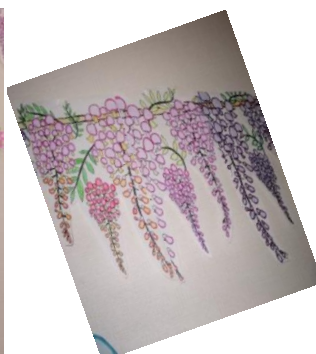

全員の力作です
本物の鯉が泳いでいたり、フジの花が咲いているようです

夕陽ヶ丘幼稚園様訪問

かわいい園児様達が訪問してくださり

花のプレゼントや歌を全員で歌って、本当に楽しいひと時を過ごすことができました。

素敵な花をありがとうございました

6月 まき作り

あーやって

こーやって